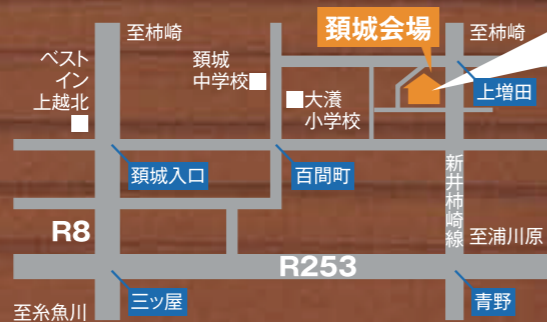

# 11/13 sat . 14 sun

AM10:00~PM5:00

施主様のご厚意により特別公開させていただく完成見学会です。

頸城会場案内図 ※のぼりを目印にお越しください。

[会場] 上越市頸城区天ヶ崎地内

**薪ストーブ  
体感会**

いよいよ寒く  
なってきましたね…

薪ストーブの取り付け・リフォームの  
説明会を開催します。