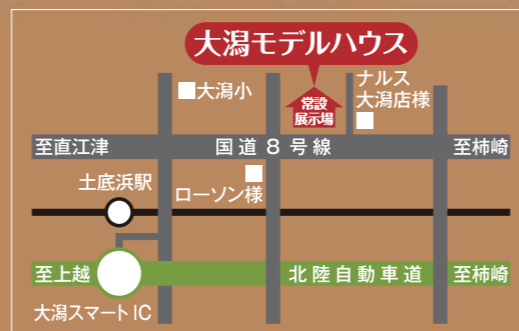

## 大潟モデルハウス OPEN HOUSE

11/13 sat .14 sun AM10:00 ~PM5:00

家づくりのコンセプトがギッシリ詰まった越後杉ブランドを主に国産材100%仕様の大潟モデルハウスにて見学会を開催いたします。ぜひ、会場へお越しください。

住所：上越市大潟区土底浜3469-1 TEL:025-534-6685 FAX:025-534-6686

夏涼しく、冬あたたかい。  
地元材を使った新潟の気候風土に適した二重通気断熱工法。