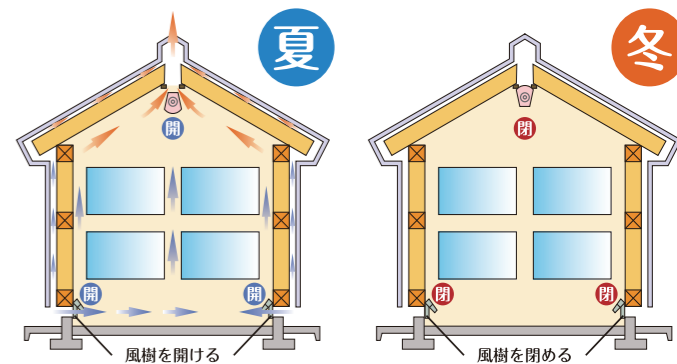

夏涼しく、冬あたたかい。
地元材を使った新潟の気候風土に適した二重通気断熱工法。

地元の材を使うのは、環境にも人にもやさしい選択

新潟県で育ったスギを使うことにより、新潟の気候風土にあった快適な家づくりに必要な製品を提供するとともに、地元の森林整備にも貢献しています。
さらに、県産材は木材生産地からの距離が短いため運搬で消費するエネルギーも少なく済みます。

当社施工例/A様邸宅

- ■CO2削減率(一般的な住宅に比べて)/90.05%
- ■CO2削減量をガソリンに換算/867リットル相当
- ■CO2固定量(50年生の木に換算)/90本相当